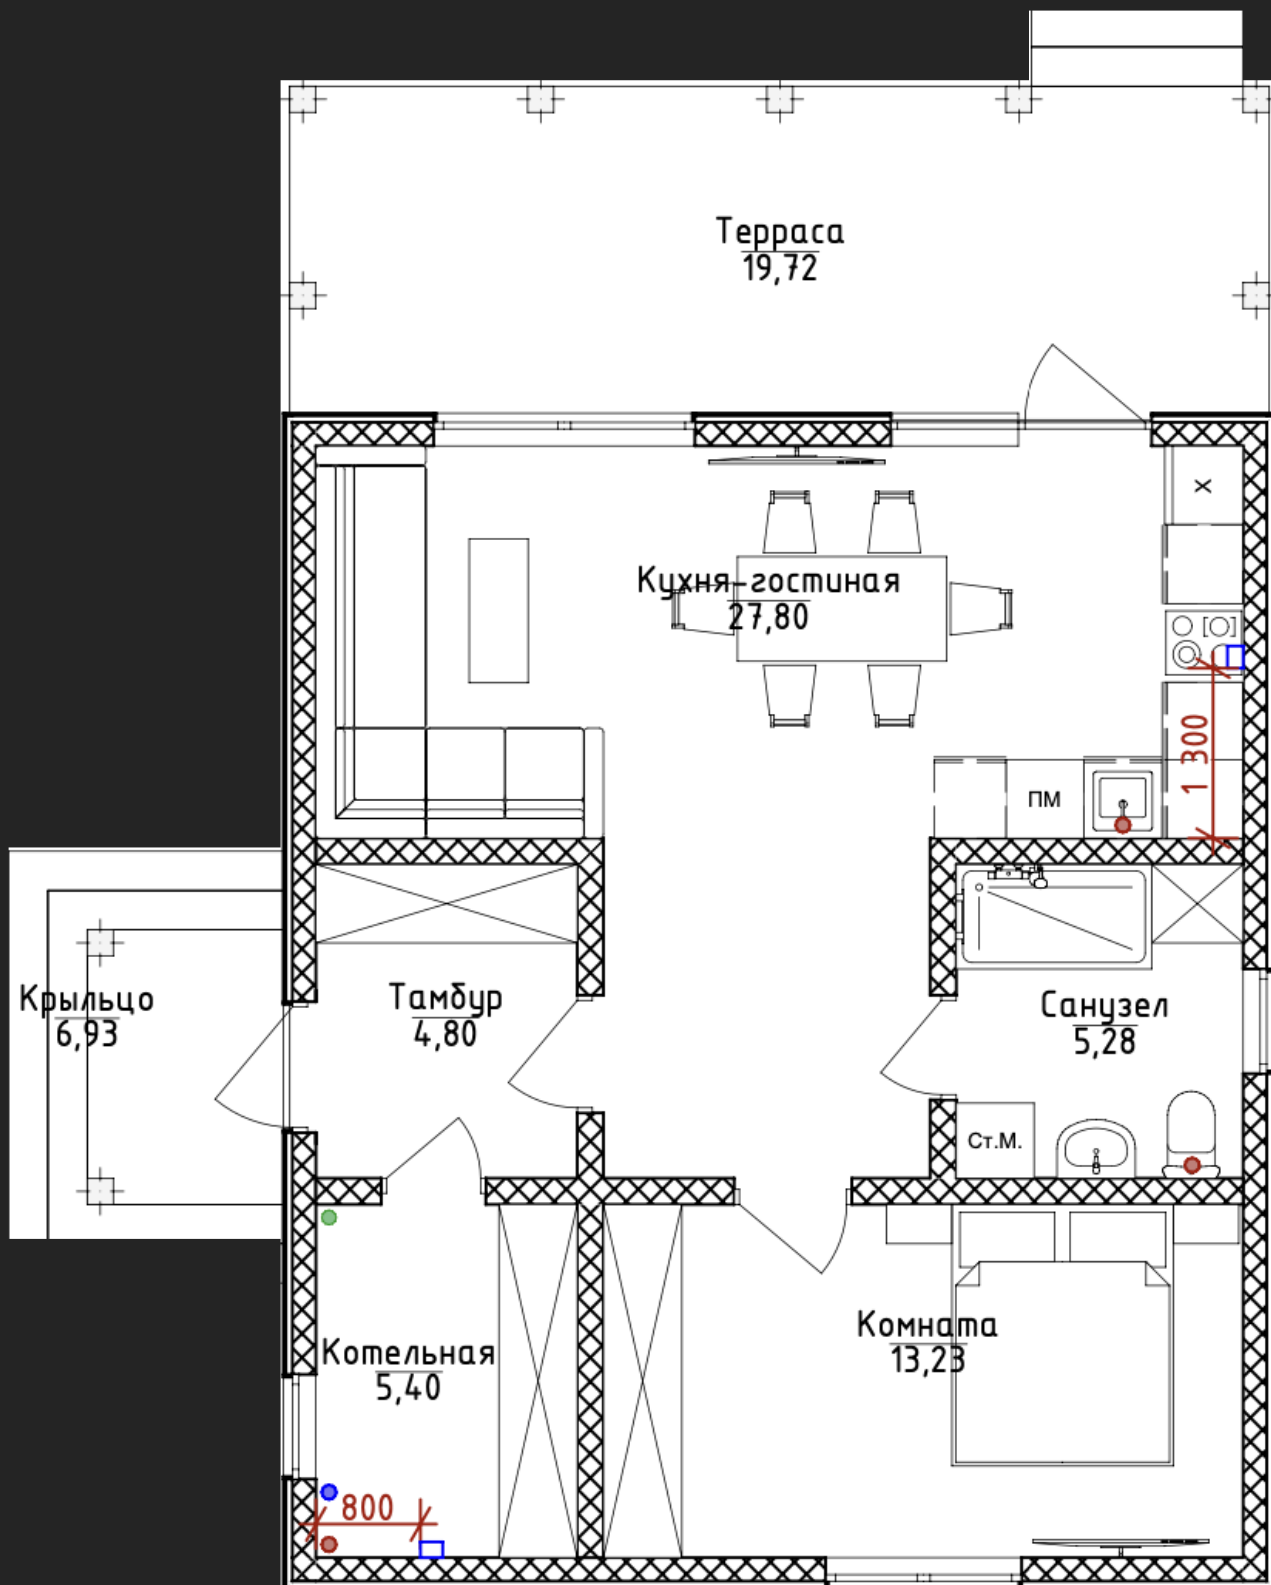

Комнат
2

Габарит
8,7 м x 7,5 м

Фундамен
свайно-винтовой

Одноэтажный дом

«МД-66»

Площадь
65,25 м²

Расчет стоимости

Виды работ	Стандартная отделка	Предчистовая отделка	Предчистовая с инженерией
Свайно-винтовой фундамент	+	+	+
Теплая коробка из СИП-панелей	+	+	+
Пол — СИП-панели 224 мм	+	+	+
Стены — СИП-панели 174 мм	+	+	+
Чердачное перекрытие — балочное 200 мм, утепленное базальтовой ватой с подшивом пароизоляции	+	+	+
Крыша двухскатная, холодная стропильная система	+	+	+
Кровля — металлочерепица, цвет на выбор	+	+	+
Металлопластиковые окна — профиль 70 мм, стеклопакет 2-х камерный	+	+	+
Входная дверь с терморазрывом 	+	+	+
Фасадная часть дома — ветровлагозащитная пленка	+	+	+
Все внутренние стены обшиты гипсокартоном 12 мм	-	+	+
Облицовка фасада — мягкая плитка хауберг. (Варианты материалов для фасада всегда остаются на выбор Заказчика)	-	+	+
Электрика внутридомовая — электрощит, проводка, розетки, выключатели	-	-	+
Отопление — электроконвекторы Ресси	-	-	+
Внутренняя разводка водопровода и канализационных труб	-	-	+
Приточно-вытяжная клапанная вентиляция Vakiо	-	-	+
Подключение внешних инженерных сетей к дому: септик и скважина	-	-	+
СТОИМОСТЬ, рублей	2 475 759	3 131 366	3 985 866
	37 511/м ²	47 445/м ²	60 392/м ²